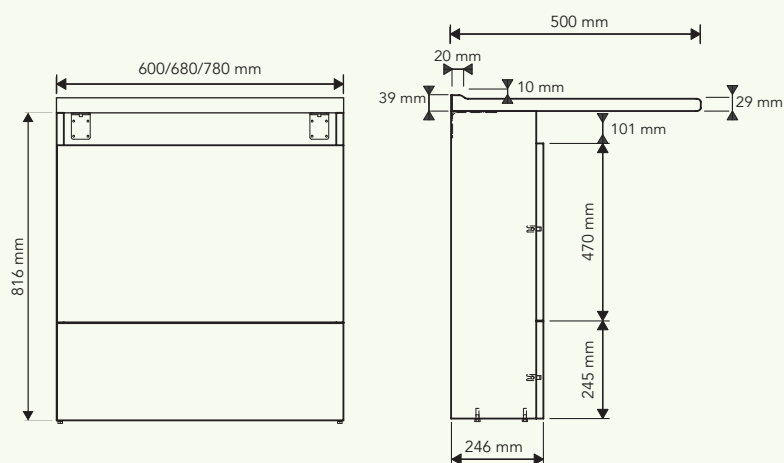

Coupes techniques