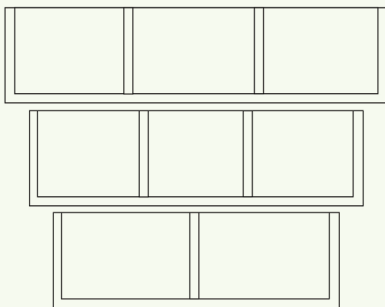

# Niche Modulo

Mélaminé épaisseur 19 mm  
Niche de rangement : horizontale ou verticale

1200 mm ; 2 niches de 600 mm)

- Profondeur : 130 mm

Décors au choix selon collection en vigueur : 1 seul décor pour l'ensemble de la niche

## Dimensions :

- Hauteur : 200 mm
  - Longueurs : 600 mm, 700 mm et 800 mm
- Version horizontale : possibilité d'ajouter 2 niches de la même longueur (ex : meuble en

Tablettes verticales fixes réparties homogènement sur la longueur :

- 1 tablette : versions 600 mm
- 2 tablettes : versions 700 et 800 mm

À combiner avec panneau miroir couleur, Decoline, armoire Dixie...

Version horizontale

Version verticale ouverture droite

Version verticale ouverture gauche