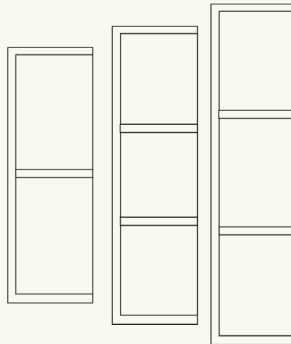

### Complément de rangement esthétique et fonctionnel

Cette étagère compartimentée apporte un espace de rangement supplémentaire à la salle de bain. En version horizontale, idéalement positionnée sous un miroir panoramique, elle est directement à portée de mains pour les objets du quotidien. Déclinée en version verticale, elle peut être située dans l'emprise du meuble ou être juxtaposée à un mobilier.

## Dimensions :

- Hauteur : 200 mm
  - Longueurs : 600 mm, 700 mm et 800 mm
- Version horizontale : possibilité d'ajouter 2 niches de la même longueur (ex : meuble en

Tablettes verticales fixes réparties homogènement sur la longueur :

Version horizontale

Version verticale ouverture droite

Version verticale ouverture gauche