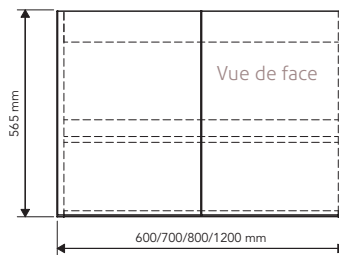

Plans

Façades