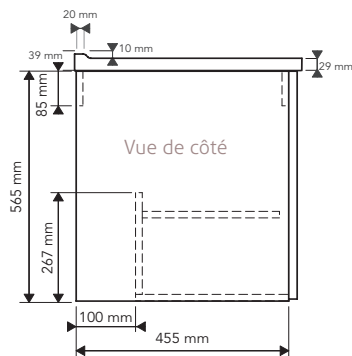

Plans

Façades